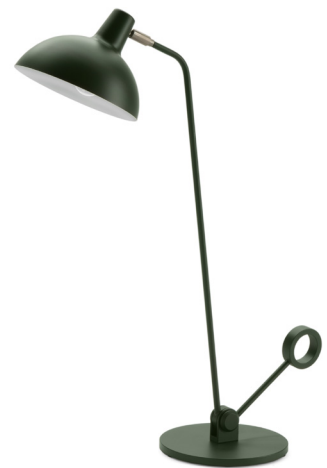

■ L500PB_ (*)

■ L500TB_ (*)

■ L500PV_ (*)

■ L500TV_ (*)

■ L500PP_ (*)

■ L500TP_ (*)

SCHEMATICS

PIANTANA

H 150cm
H 59,06"

DA TAVOLO

H 59cm
H 23,23"

FINITURE

Finitura struttura

BLU OPACO

VERDE OPACO

MARSALA OPACO