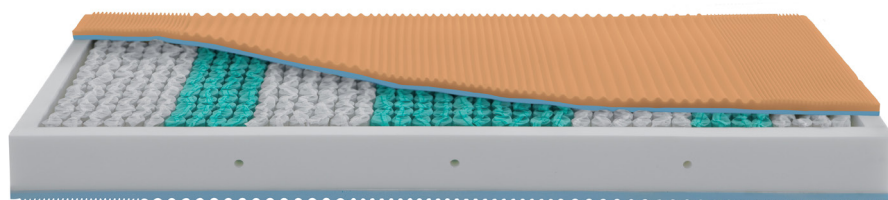

- F897001XDD 200 x 150 x H22 cm
- F897002XDD 200 x 160 x H22 cm
- F897003XDD 200 x 180 x H22 cm
- F897004XDD 200 x 190 x H22 cm

- F897001XDD / F897002XDD / F897003XDD / F897004XDD

■ Detail

■ Detail

■ Detail

## SCHEMATICS

---

### MATERASSO A MOLLE INSACCHETTATE E MEMORY

190cm x 90cm H 22cm  
74,8" x 35,43" H 8,66"

190cm x 160cm H 22cm  
74,8" x 62,99" H 8,66"

190cm x 180cm H 22cm  
74,8" x 70,87" H 8,66"

### Finitura struttura interna

BIANCO