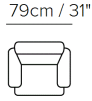

■ Vers. 004

■ Vers. 004

■ Vers. 004

SCHEMATICS

105cm / 41"

47cm / 19"

93cm / 37"

003

93-167cm / 37-66"

004

81cm / 32"