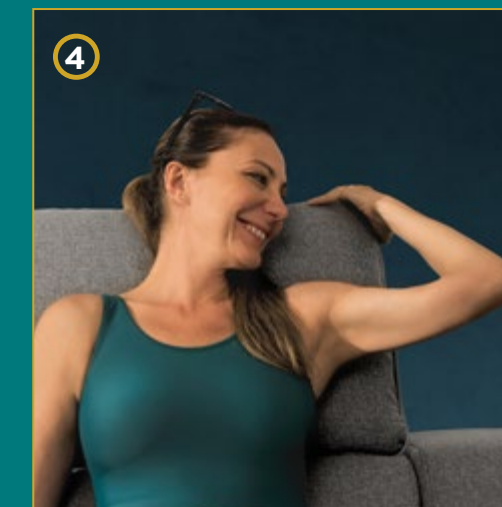

2

3

DIVANO LETTO CON VANO PORTA CUSCINI (su richiesta)

In soli 5 secondi Meraviglia si trasforma in letto, con vano porta cuscini integrato e cuscini in dotazione.

VANO CONTENITORE
Il vano porta-oggetti ti permette di riporre ciò che ti serve e avere sempre il telecomando a portata di mano.