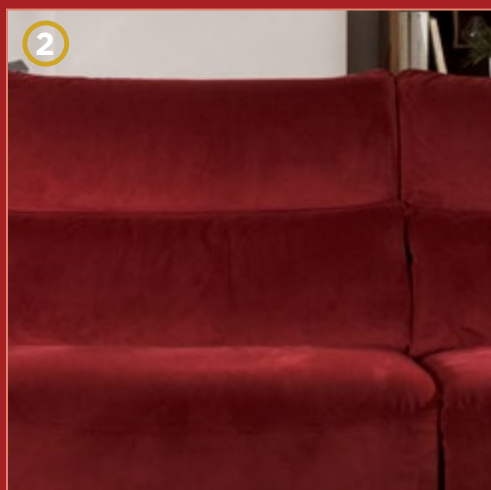

NUOVO SPASSO

Gamma a partire da 1.500€*

divano 2 posti in tessuto

*Divano in foto: angolare con 6 moduli. In tessuto a partire da 3.960€. Pouf a partire da 410€.

#50SFUMATUREDICOMFORT

MISURE DIVANO IN FOTO:
L 239cm
P 100/159cm
(con meccanismo relax aperto)
H 88/98cm
(con poggiatesta sollevato)

Disponibile in pelle, in tessuto e in microfibra, in oltre 200 colori. Configurazioni: poltrona, 2 posti, 3 posti, 2 posti con chaise-longue, angolare con e senza chaise-longue.

POGGIATESTA REGOLABILE

Il poggiatesta si solleva elettricamente ed è regolabile manualmente, per garantirti il comfort assoluto in ogni posizione: mentre riposi, leggi o guardi la TV.