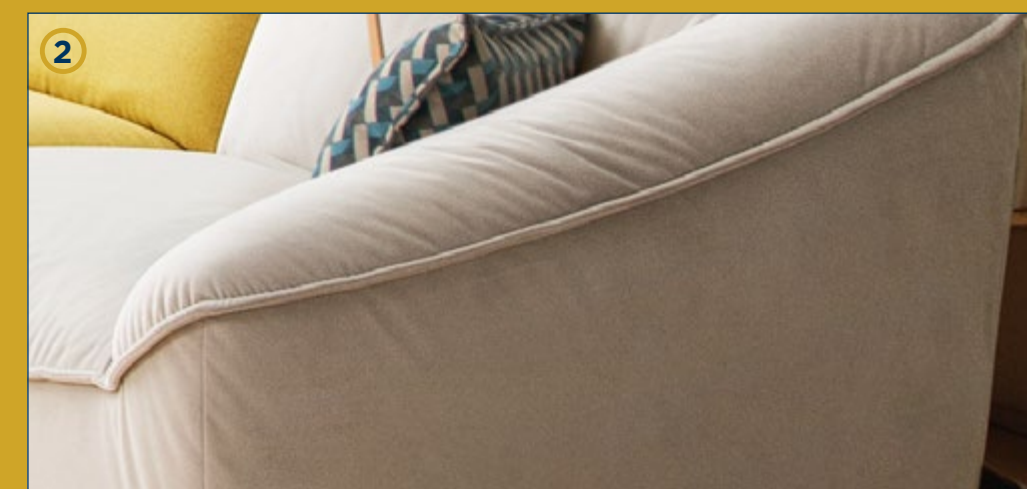

CUCITURE PERIMETRALI

Larghe cuciture esaltano il profilo delle sue forme avvolgenti.
E il piacere di rilassarsi completamente.