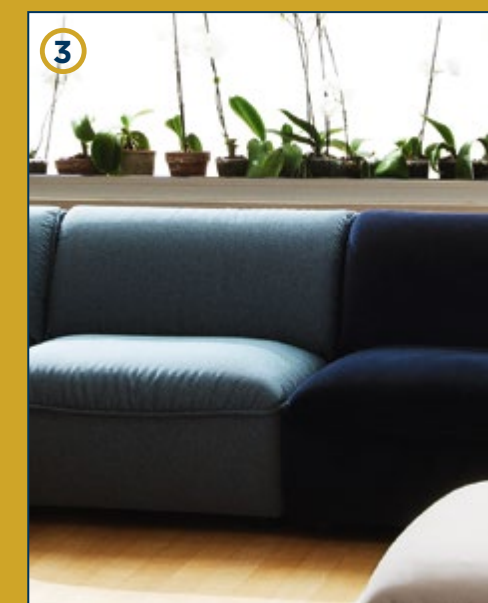

COMPOSIZIONI PERSONALIZZABILI

La modularità estrema è garantita
da elementi di seduta e angolari
che possono essere combinati in
base ai tuoi spazi e ai tuoi gusti.

NUOVO SPASSO

Gamma a partire da 1.500€*

divano 2 posti in tessuto

*Divano in foto: angolare con 6 moduli. In tessuto a partire da 3.960€. Pouf a partire da 410€.

#50SFUMATUREDICOMFORT