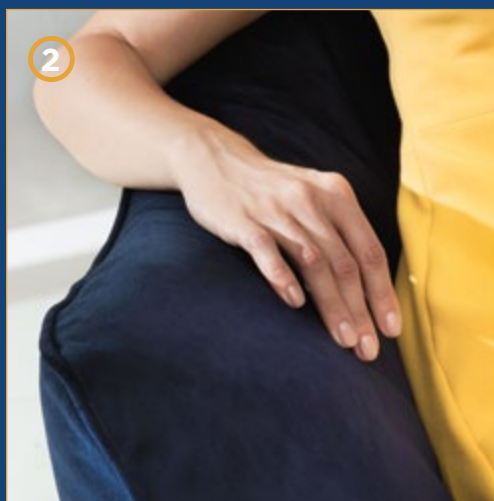

NUOVO STUPORE

Gamma a partire da **1.740€***

divano 2 posti in tessuto

SINUOSITÀ ACCOGLIENTI

Ampie sedute e schienali accoglienti aspettano solo te: sei pronto per il relax estremo?

BRACCIOLO DAL DESIGN COMPATTO