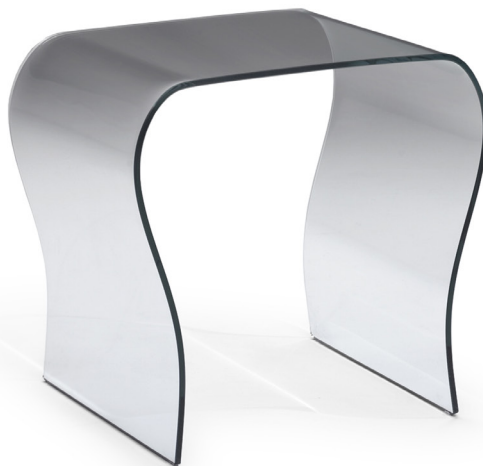

■ T007VX6

■ T007VX3

■ T007VX0

SCHEMATICS

RETTANGOLARE ANGOLARE

50cm x 60cm H 56cm
19,69" x 23,62" H 22,05"

RETTANGOLARE CENTRALE

120cm x 62cm H 42cm
47,24" x 24,41" H 16,54"

RETTANGOLARE CONSOLLE

140cm x 42cm H 74cm
55,12" x 16,54" H 29,13"

FINITURE

Finitura struttura

TRASPARENTE

Finitura top

TRASPARENTE