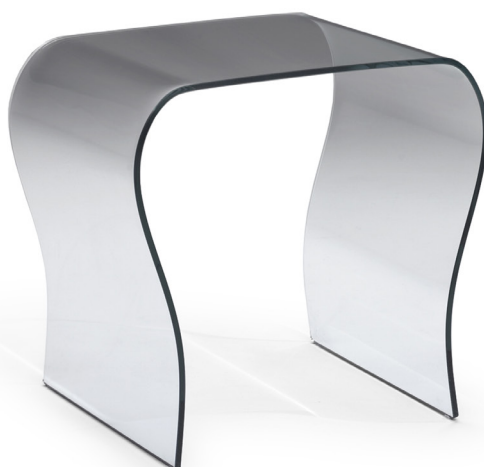

■ T007VX6

■ T007VX3

■ T007VX0

SCHEMATICS

RETTANGOLARE ANGOLARE

50cm x 60cm H 56cm
19,69" x 23,62" H 22,05"

RETTANGOLARE CENTRALE

120cm x 62cm H 42cm
47,24" x 24,41" H 16,54"

RETTANGOLARE CONSOLLE

140cm x 42cm H 74cm
55,12" x 16,54" H 29,13"

FINITURE

Finitura struttura

TRASPARENTE

Finitura top

TRASPARENTE