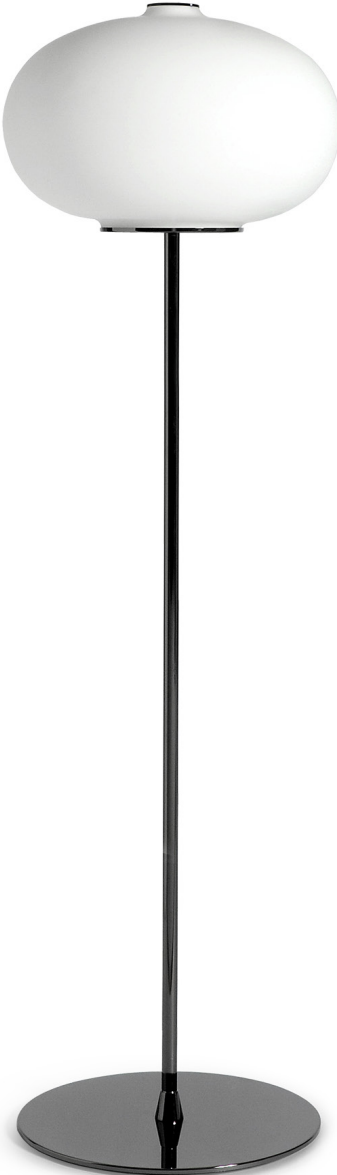

■ L468PN_ (*)

■ L468AN_ (*)

■ L468XN_ (*)

SCHEMATICS

PIANTANA

38cm H 172cm
14,96" H 67,72"

ABAT JOUR

38cm H 28cm
14,96" H 11,02"

PIANTANA BASSA

38cm H 132cm
14,96" H 51,97"

FINITURE

Finitura struttura

NERO LUCIDO

Finitura paralume

BIANCO