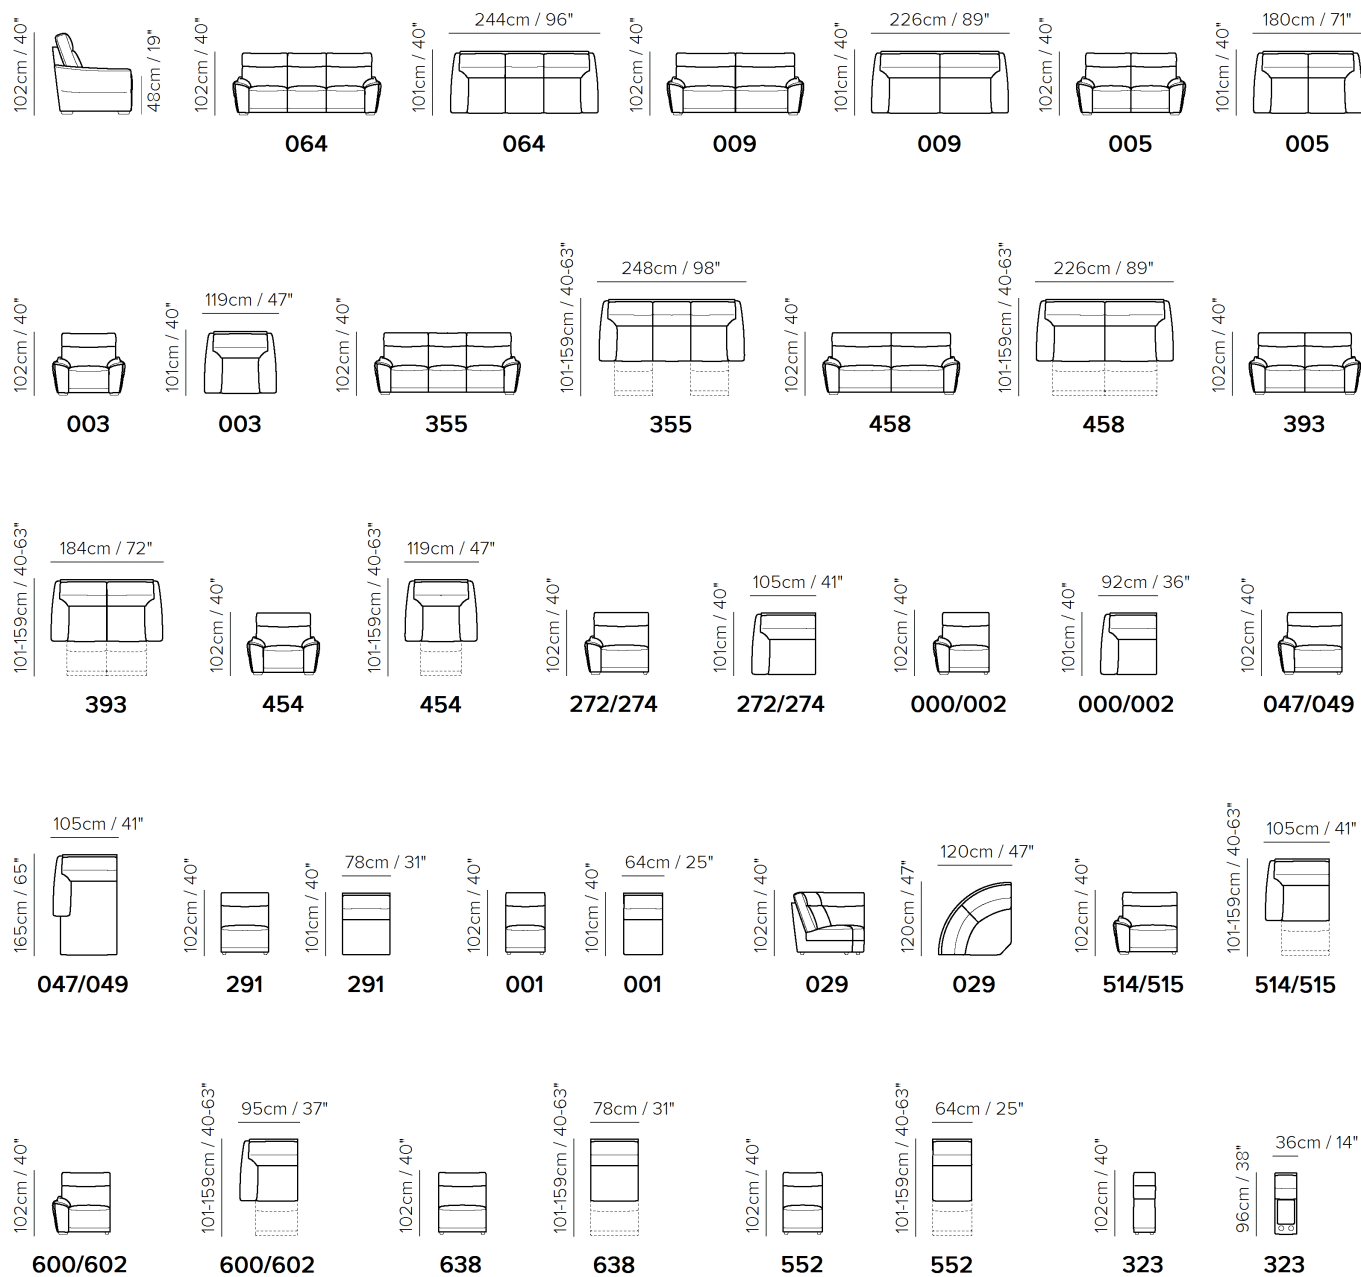

■ Vers. 355

■ Vers. 458

■ Vers. 514+323+638+029+291+291+049

SCHEMATICS

ESEMPI DI COMPOSIZIONE

514+638+029+291+291+049

(00+01+29+01+02)

(272+291+049)

600+01+29+638+323+515