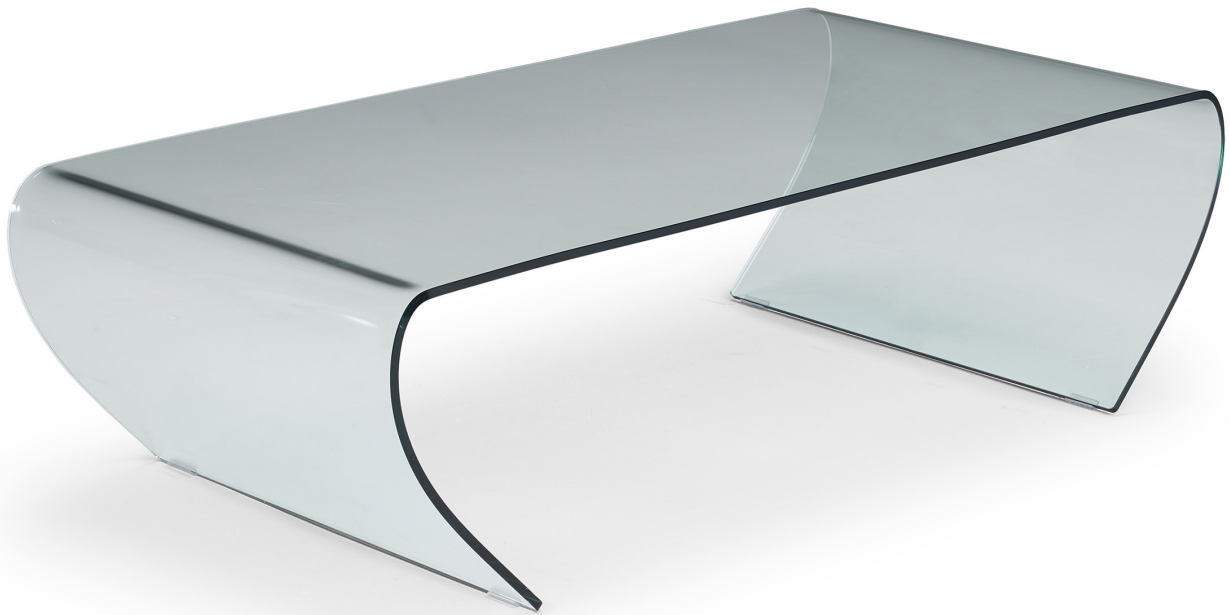

■ T137VX3

■ T137VX3

## SCHEMATICS

---

### RETTANGOLARE CENTRALE

60cm x 121cm H 35cm  
23,62" x 47,64" H 13,78"

### Finitura top

TRASPARENTE