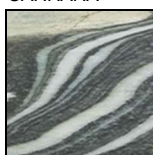

GRIGIO CHIARO

Ghiaccio Opaco

Finitura top

CAFFE' LUCIDO

ROVERE
 AFFUMICATO

ROVERE CAFFE'

BIANCO
 CARRARA

CEMENTO
 OPACO

BIANCO ACIDATO

Frassino Biondo

ONICE

COPACABANA

Noce Silver

Green Royal
 Peacock

Blue Precious
 Sodalite